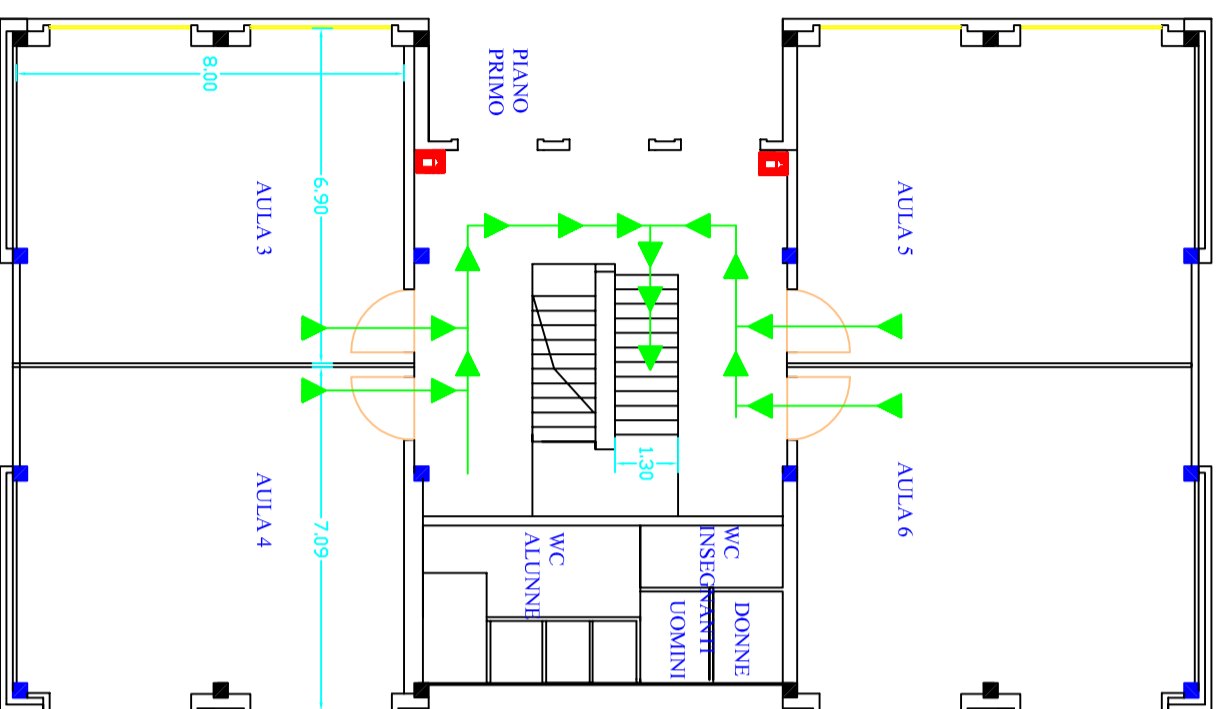

PIANO D'EMERGENZA IPSSAR' C.A. Dalla Chiesa" sede centrale Mineo-(CT)

NUMERI UTILI

PRONTO SOCCORSO 118	TEL. 0933983320
VIGILI DEL FUOCO 115	TEL. 093321222
CARABINIERI 112	TEL. 0933981002
POLIZIA MUNICIPALE	TEL. 0933981258
ENEL	TEL. 8003500
GAS	TEL. 800810833

SICUREZZA

- Estintore
- Manichetta UNI45
- Attacco UNI 70
- Valvola Gas Metano
- Valvola Impianto Idrico
- Rilevatori di Fumo
- Interruttore di Emergenza
- Porta di Emergenza
- Uscita emergenza
- Cassetta di Primo Soccorso
- Quadro elettrico DI EMERGENZA

- Dai piani superiori
- Voi siete qui

- Punto di Raccolta
  Ingresso Via Guzzanti
  (fermata Autobus)