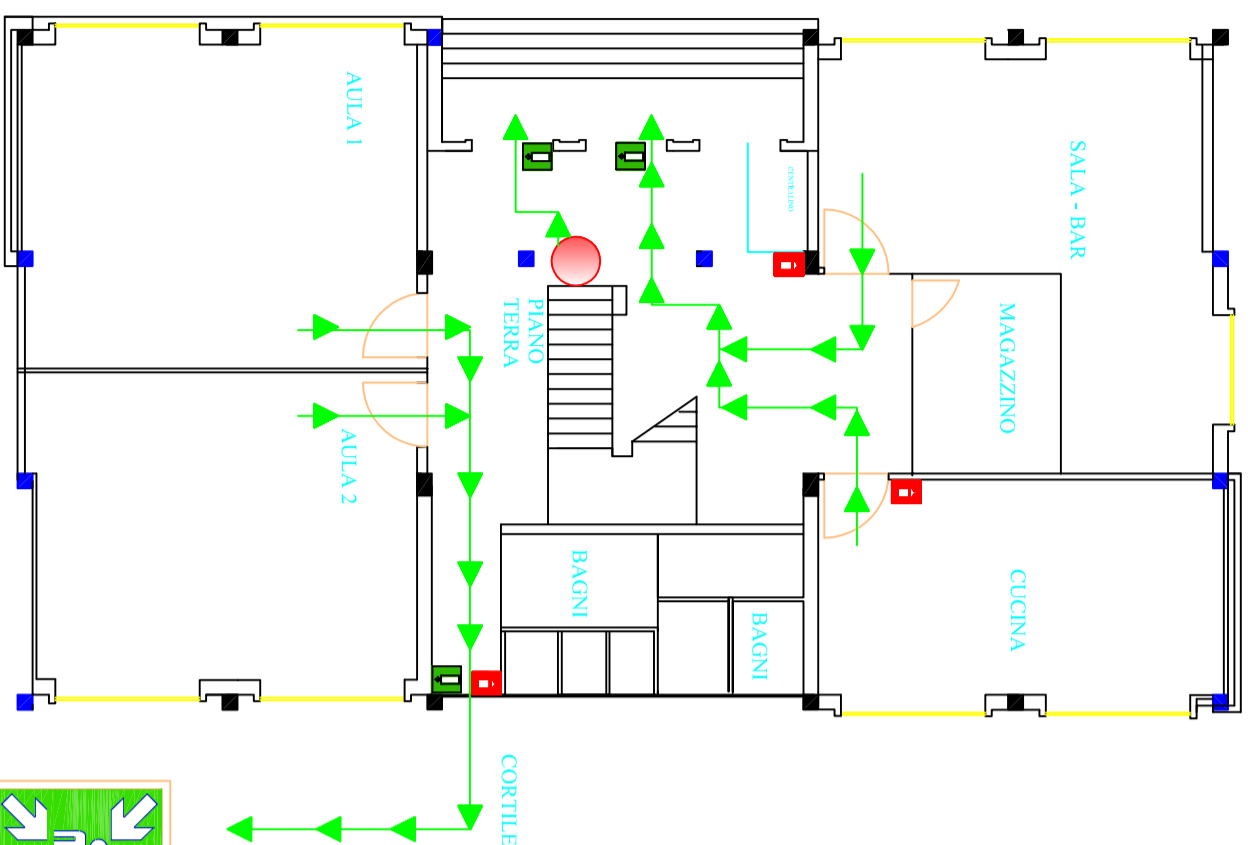

PIANO D'EMERGENZA IPSSAR" C.A. Dalla Chiesa" sede centrale Mineo-(CT)

PUNTO DI
RACCOLTA
Ingresso
Via Guzzanti

NUMERI UTILI

PRONTO SOCCORSO 118	TEL. 0933983320
VIGILI DEL FUOCO 115	TEL. 0933212222
CARABINIERI 112	TEL. 0933981002
POLIZIA MUNICIPALE	TEL. 0933981258
ENEL	TEL. 8003500
GAS	TEL. 800810833

SICUREZZA

Estintore

Manichetta UNI45

Attacco UNI 70

Valvola Gas Metano

Valvola Impianto Idrico

Rilevatori di Fumo

Interruttore di Emergenza

Porta di Emergenza

Uscita emergenza

Cassetta di Primo Soccorso

Quadro elettrico DI EMERGENZA

Dai piani superiori

Voi siete qui

Punto di Raccolta
Ingresso Via Guzzanti
<fermata Autobus>