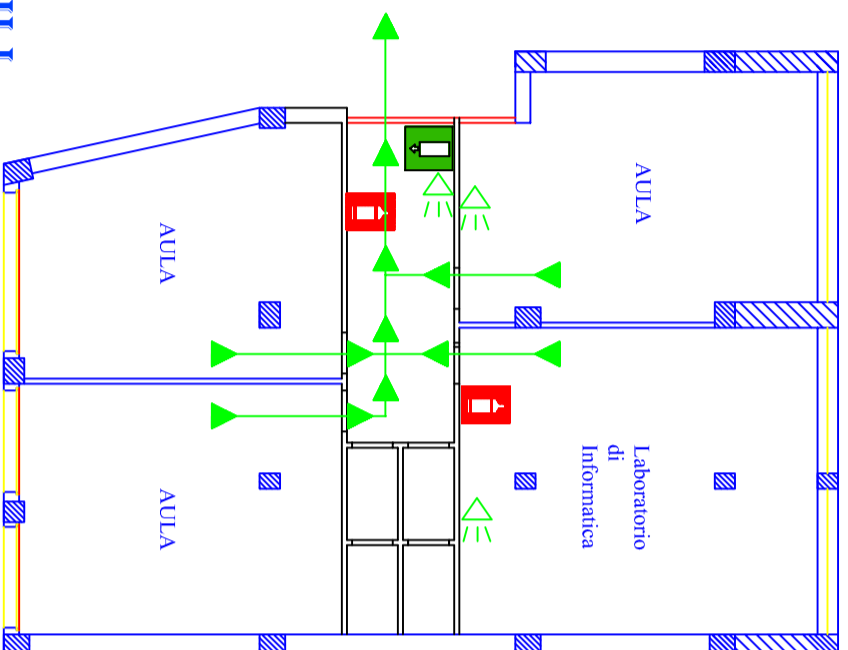

PIANO D' EMERGENZA

IPSSAR' C.A. Dalla Chiesa'

sede C.da Ippolito Mineo-(CT)

PUNTO DI
RACCOLTA
Campetto

NUMERI UTILI

PRONTO SOCCORSO 118	TEL. 0933983320
VIGILI DEL FUOCO 115	TEL. 093321222
CARABINIERI 112	TEL. 0933981002
POLIZIA MUNICIPALE	TEL. 0933981258
ENEL	TEL. 8003500
GAS	TEL. 800810833

Estintore

Manichetta UNI45

Attacco UNI 70

Valvola Gas Metano

Valvola Impianto Idrico

Rilevatori di Fumo

Interruttore di Emergenza

Porta di Emergenza

Uscita emergenza

Cassetta di Primo Soccorso

Quadro elettrico DI EMERGENZA

Dai piani superiori

Voi siete qui

Punto di Raccolta